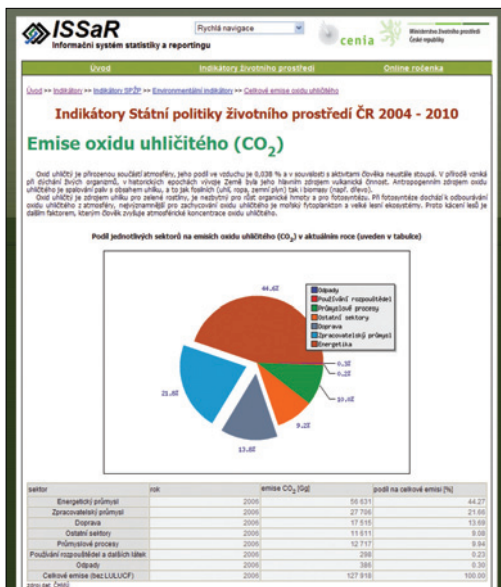

ISSaR – INFORMAČNÍ SYSTÉM STATISTIKY A REPORTINGU

ISSaR představuje jednotné komunikační rozhraní poskytující přístup k reprezentativnímu souboru statistických dat o stavu životního prostředí ČR v ucelených časových řadách. Systém umožňuje využít sdílený přístup k datům a současně elektronické publikování získaných dat. Je koncipován jako sdílený nástroj všech resortních organizací a důležitý zdroj statistických informací resortu. Vývojem a provozem systému je pověřena CENIA, česká informační agentura životního prostředí.

Data v tomto informačním systému mají statut oficiálních autorizovaných informací s citací zdroje. Datové sady a zdroje jsou sumárně popsány na bázi metadata a jsou důsledně prostorově lokalizovány.

Databáze je doplněna internetovou prezentací (<http://issar.cenia.cz>), která zpracovaná data koncovému uživateli zpřístupňuje on-line. Data jsou zveřejňována v tematickém členění, které odpovídá struktuře tištěných statistických výstupů resortu, především Zprávě o životním prostředí ČR. Speciální výstup představuje prezentace Indikátorů životního prostředí.

Ukázka internetové prezentace ISSaRu <http://issar.cenia.cz>