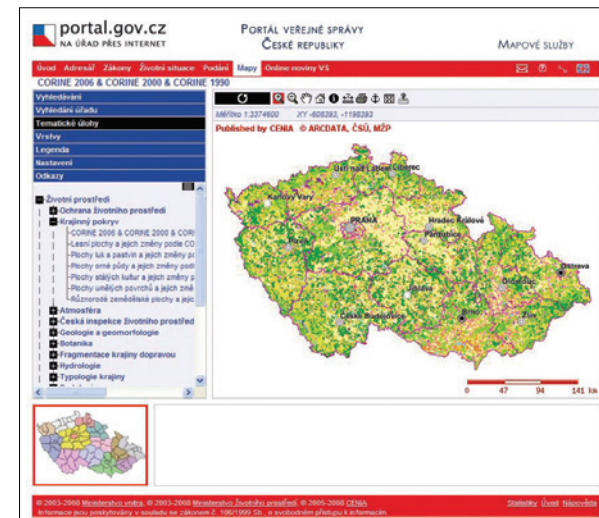

Ukázka mapové části Portálu veřejné správy <http://geoportal.cenia.cz>