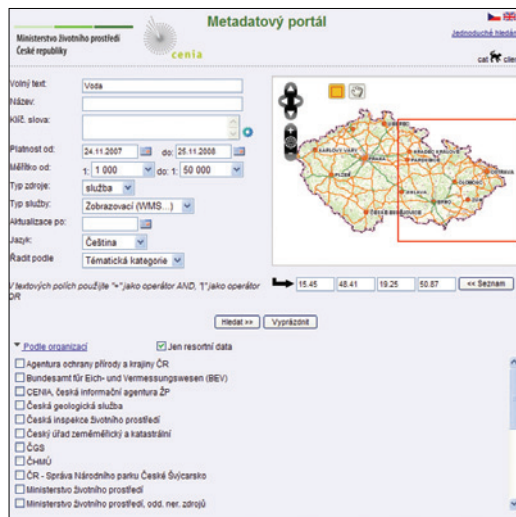

V souvislosti se zaváděním Směrnice Evropského parlamentu a Rady 2007/2/ES ze dne 14. března 2007 o zřízení Infrastruktury pro prostorové informace v Evropském společenství (INSPIRE) je Metaportál MŽP připravován na začlenění do Národního informačního portálu.

Ukázka jednotného vyhledávacího rozhraní Metaportálu MŽP <http://mis.cenia.cz>

MAPOVÉ SLUŽBY PORTÁLU VEŘEJNÉ SPRÁVY

Vstupní branou k prostorově vázaným informacím o životním prostředí v České republice jsou Mapové služby Portálu veřejné správy (<http://geoportal.cenia.cz>), které pro Ministerstvo vnitra provozuje CENIA, česká informační agentura životního prostředí. Mapový server nabízí průběžně aktualizované a státem garantované informace poskytované v souladu se zákony č. 106/1999 Sb., o svobodném přístupu k informacím a č. 123/1998 Sb., o právu na informace o životním prostředí.

V současné době Mapové služby nabízejí více než 60 tematických mapových úloh (kompozic), obsahujících data nejen z oblasti životního prostředí, ale i z ostatních oborů lidské činnosti (např. doprava, územněsprávní členění, vybavenost obcí, atd.) a neustále přibývají další.